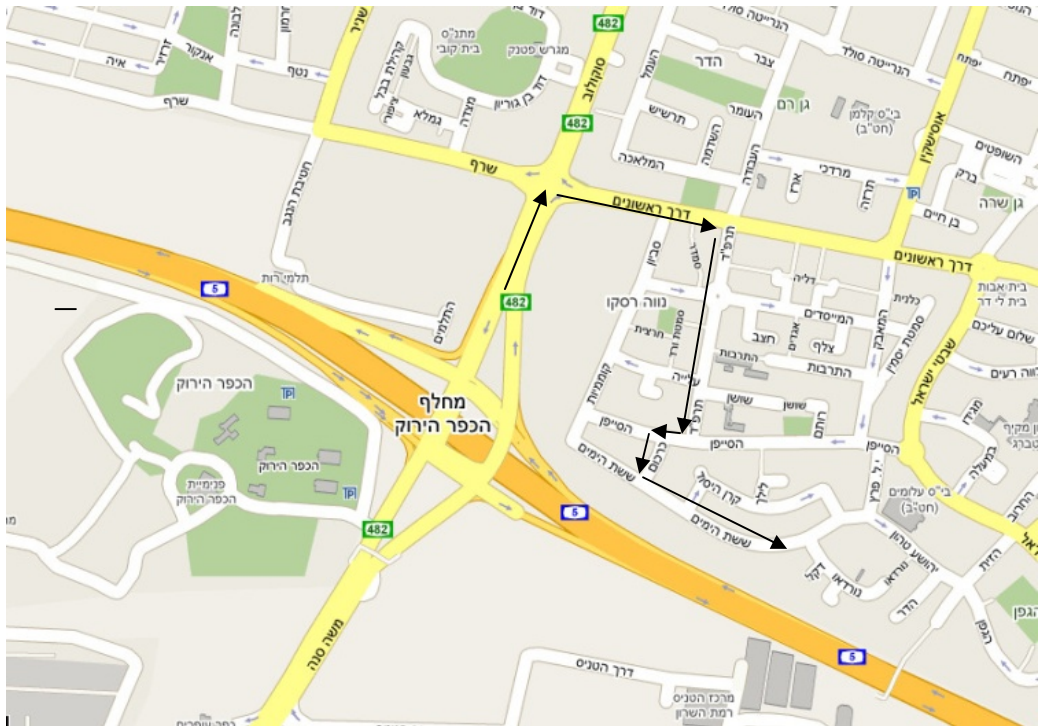

כיצד להגיע למעבדת הזרע

כתובת: רח' ששת הימים 80 רמת השרון (קיי־רמד קליניק בע"מ)

הגעה ברגל בתחבורה ציבורית:

מומלץ לרדת באחת התחנות בכפר הירוק או בתחנה בצומת כניסה לרמת השרון.